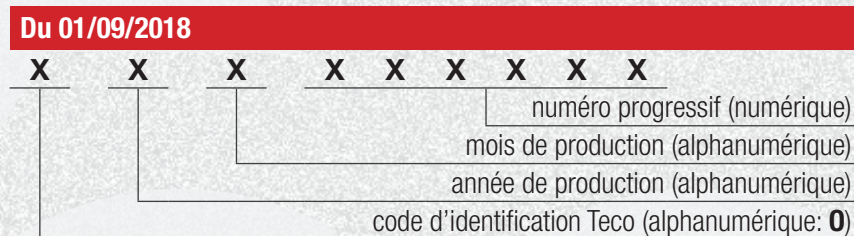

**OBJET: Lecture et reconnaissance numéros de série équipements - Mise à jour**

Messieurs,

Pour faciliter la lecture et la reconnaissance des numéros de série relatifs aux équipements que nous produisons, veuillez trouver ci-dessous les schémas récapitulatifs **mis à jour** avec la légende des caractères alphanumériques :

<b>A</b>	Janvier	<b>B</b>	Février	<b>C</b>	Mars
<b>D</b>	Avril	<b>E</b>	Mai	<b>F</b>	Juin
<b>G</b>	Juillet	<b>H</b>	Août	<b>I</b>	Septembre
<b>L</b>	Octobre	<b>M</b>	Novembre	<b>N</b>	Décembre

<b>O</b>	2018	<b>P</b>	2019	<b>Q</b>	2020
<b>R</b>	2021	<b>S</b>	2022	<b>T</b>	2023
<b>U</b>	2024	<b>V</b>	2025	<b>W</b>	2026
<b>X</b>	2027	<b>Y</b>	2028	<b>Z</b>	2029